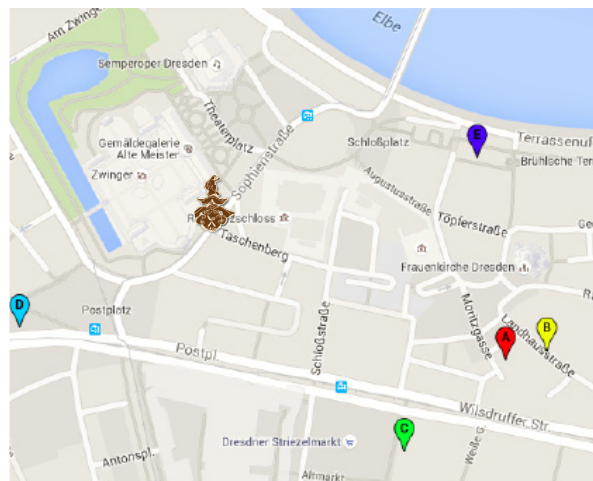

CONFERENCE WEBSITE

www.iapws-dresden-2016.de

DEUTSCHER ABEND 2016 IAPWS MEETING

14. September 2016
Sophienkeller im Taschenbergpalais
Dresden, Germany

Deutscher Abend
für deutschsprachige Teilnehmer
des 2016 IAPWS Meetings
und
des 2016 IAPWS Symposiums

Mittwoch
14. September 2016
ab 19:00 Uhr
im
Sophienkeller

Taschenberg 3
01067 Dresden
Tel.-Nr.: 0351-497260
www.sophienkeller-dresden.de

Großes Zunftgewölbe

**Teilnehmer aus Deutschland, Österreich
und der Schweiz sind herzlich willkommen!**

Karte der historischen Altstadt Dresdens

Kartendaten © 2015 GeoBasis-DE/BKG (©2009), Google 100 m

Legende

- A Steigenberger Hotel de Saxe, Neumarkt 9
- B Aparthotel Neumarkt, Neumarkt 7
- C Star Inn Hotel, Altmarkt 4
- D Motel One Dresden am Zwinger, Postplatz 5